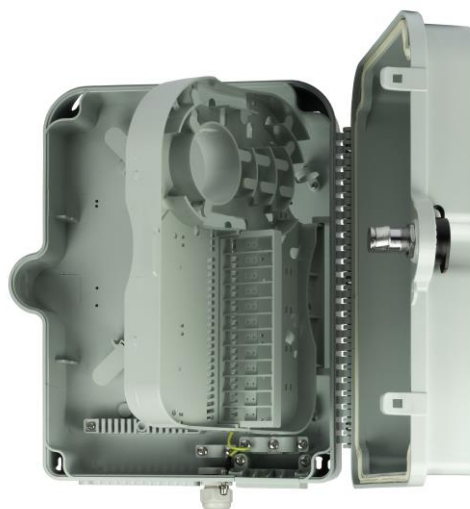

Przełącznica natynkowa zewnętrzna 24xSC simplex

Opis i charakterystyka produktu:

Naścienna przełącznica światłowodowa przeznaczona jest do montażu natynkowego w miejscach, szczególnie narażonych na warunki atmosferyczne. Wykonanie zewnętrzne gwarantuje najwyższą trwałość i wieloletnią bezawaryjność. Przełącznica posiada 24 otwory, wykonane pod montaż adapterów SC Simplex oraz wyposażona jest w szereg rozwiązań, ułatwiających organizację kabla światłowodowego wewnątrz przełącznicy. Drzwiczki zamykane na klucz zapewniają ochronę przed dostępem do wnętrza przełącznicy przez niepowołane osoby.

Oznaczenia:

Przełącznica natynkowa zewnętrzna 24xSC simplex;
kod: **EM/FTTHPB24SCS**

Dane techniczne:

Kolor: szary

Materiał: tworzywo sztuczne

Dławiak: PG 13,5

Dołożyliśmy wszelkich starań, aby przedstawione informacje były rzetelne i kompletne. Jednak nie ponosimy odpowiedzialności za dokładność i kompletność danych oraz w szczególności nie możemy zagwarantować, że niniejsza specyfikacja nie zawiera błędów lub pomyłek. Informacje zawarte w niniejszej specyfikacji mogą zostać zmienione w każdej chwili bez powiadomienia.