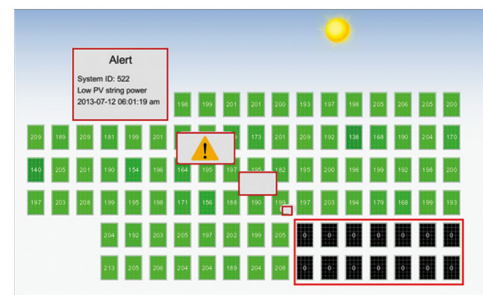

RAPORTY&INTEGRACJA

Dane monitorujące można pobierać i przechowywać codziennie, co tydzień, co miesiąc lub co rok. Dane dotyczące falownika, liczników prądu AC lub dowolnego oprogramowania do urządzeń protokołu MODBUS można również zintegrować z portalem Tigo w celu pełnego monitorowania całego systemu.

FUNKCJE	DARMOWY	PREMIUM
RAPORTY	MIESIĘCZNE	DZIENNE
1-minutowe dane	prąd&dane z poprzedniego miesiąca	Pełna historia
Pełna historia	🌿	🌿
Alarmy bezpieczeństwa	🌿	🌿
Dashboard pokazujący wpływ otoczenia	🌿	🌿
Karty danych trendu	🌿	🌿
Integracja urządzeń	🌿	🌿
Analiza uzysków		🌿
Możliwość pobrania		🌿
Alarmy wydajności instalacji		🌿

DYSTRYBUCJA:

ul. Porcelanowa 27, 40-241 Katowice

informacje techniczne: +48 506 947 755, e-mail: fotowoltaika@emiter.net.pl
zamówienia: T: +48 32 730 34 00, e-mail: emiter@emiter.net.pl

Twój opiekun handlowy:

- Region Zach +48 691 459 486, e-mail: bartosz.j@emiter.net.pl
- Region Pn-Wsch +48 +48 691 459 487, e-mail: warszawa@emiter.net.pl
- Region Pd-Wsch +48 691 459 481, e-mail: robert.m@emiter.net.pl
- Region Śląski +48 691 459 494, e-mail: adrianna.k@emiter.net.pl