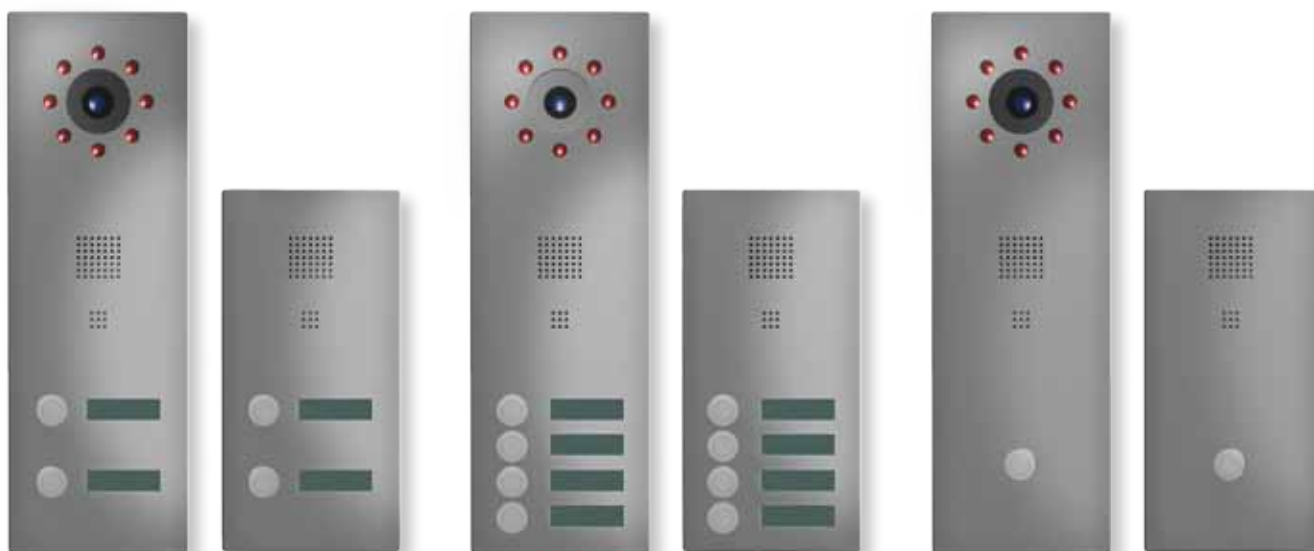

OPENDOOR COVER

przednia pokrywa pojedyncze moduły dokładnie wg wymiarów. Podobnie jak ramki OPENDOORframe również obudowy OPENDOORcover są dostępne w dwóch wersjach:

- Podwójne: górne wycięcie dla OPENDOORsip i dolne wycięcie dla OPENDOORpush lub OPENDOORbell z 2 lub 4 przyciskami dzwonka OPENDOORpush.
- Potrójne: górne wycięcie na OPENDOORcam, środkowe na OPENDOORsip i dolne na pojedynczy przycisk dzwonka OPENDOORpush lub moduł OPENDOORbell z 2 lub 4 Przyciskami dzwonka OPENDOORpush

Oba typy paneli przednich są dostępne w stali nierdzewnej (V4A) lub lakierowanie na wybrany kolor RAL; możliwe także malowanie na indywidualne zamówienie. Przednia część obudowy OPENDOORcover pasuje dokładnie do odpowiedniej ramki OPENDOORframe co zapewnia jedną zwartą powierzchnię.

Dane techniczne:

Materiał	Stal nierdzewna (V4A) lub lakier
Kolor	Jasna stal nierdzewna (V4A) lakierowanie na wybrany kolor RAL
Wymiary	Pasujące do ramki OPENDOORframe
Waga	• Podwójny płyta przednia około 700 g • Potrójna płyta przednia