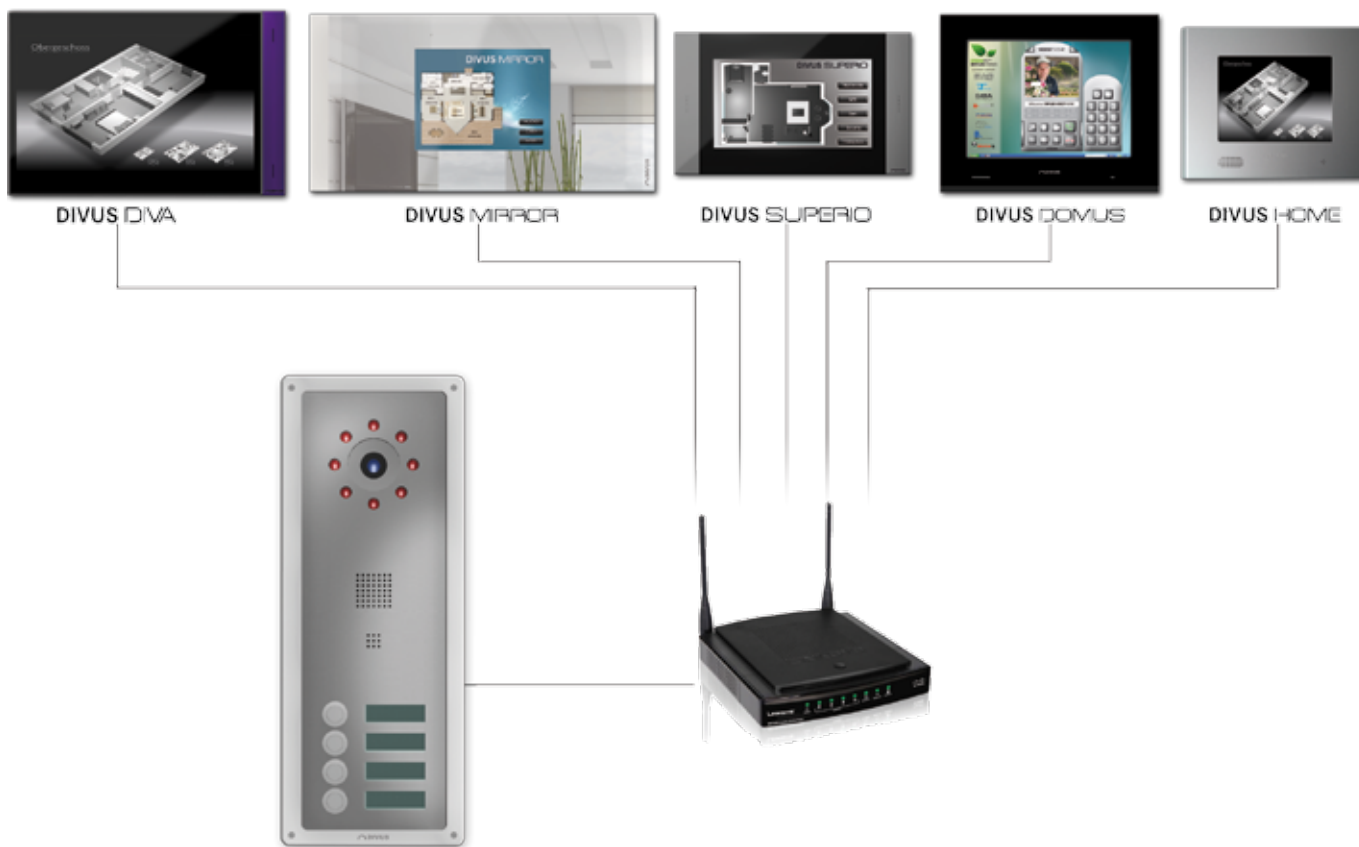

Poniżej pokazano kombinacje DIVUSOPENDOOR z różnymi panelami rodziny produktów DIVUS:

OPENDOOR FRAME

Ramka OPENDOORframe przekonuje swoją uniwersalnością i praktycznym stylem.

montażu w ścianie dostępne są odpowiednie puszki podtynkowe.

Ramka OPENDOORframe To proste i eleganckie rozwiązanie do instalacji modułów OPENDOOR. Zależnie od typu używanej ramki OPENDOORframe zapewnia miejsce dla 2 lub 3 modułów OPENDOOR; dla opcji do

Ramki OPENDOORframe podwójne i potrójne są dostępne w polerowanym lub powlekanym aluminium, lakierowanym na wybrany kolor RAL.