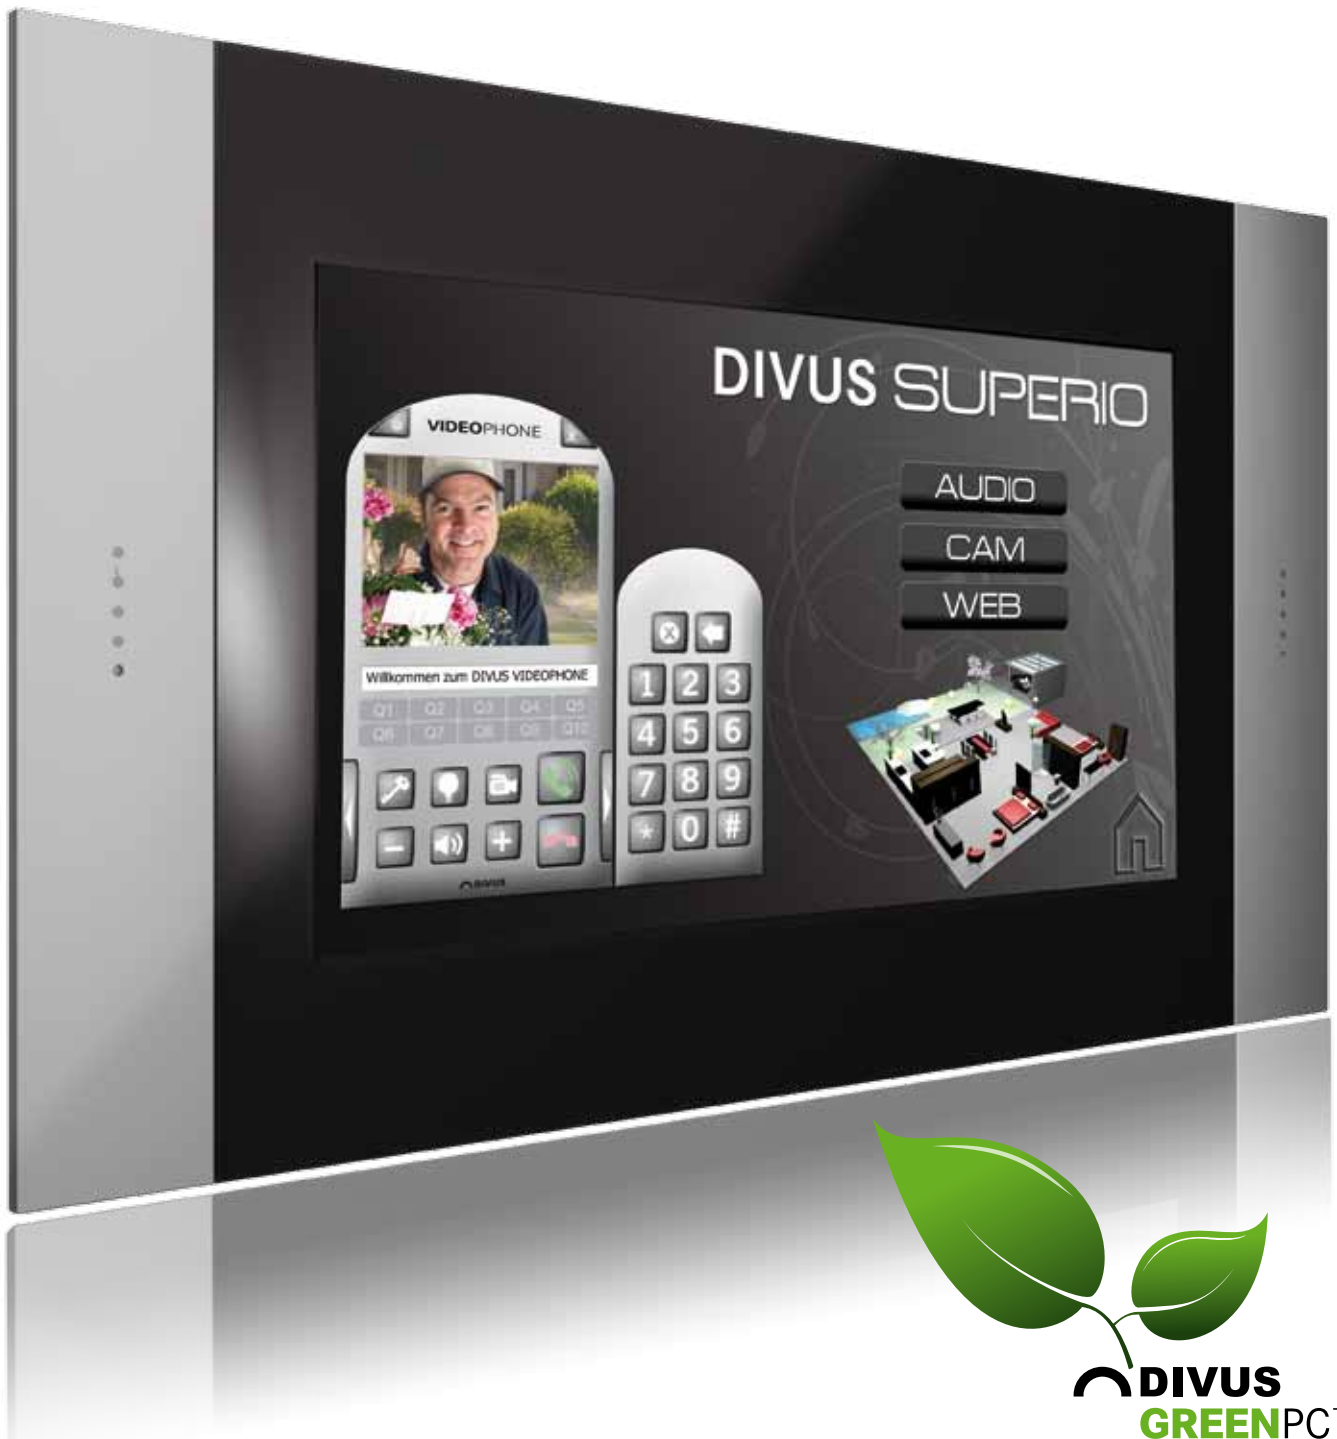

DIVUS SUPERIO

... klein aber oho
... small but powerful

10" Display

Ihr tägliches Visualisierungserlebnis! Your daily visualization experience!

DIVUSSUPERIO ist die individuelle Informationszentrale für die ganze Familie. Die Bündelung und Darstellung von Informationen kristallisiert sich zu einem wichtigen Bestandteil unseres Lebens, mehr und mehr für jeden, täglich, zu jedem Zeitpunkt und überall. Deshalb haben wir Design und Technologie zum Besten vereint – in **DIVUSSUPERIO**.

Das Touchpanel bietet seinem Nutzer Komfort, integriert Funktionen einer Haussteuerung, ist Infotainment-Punkt und Entertainment-Zentrale. Die Basis dafür haben wir mit **DIVUSSUPERIO** geschaffen. Die Inhalte und die Integration von Hardware- oder Softwareschnittstellen bestimmen kreative Systemspezialisten, ganz nach den Anforderungen des Nutzers.

DIVUSSUPERIO ist ein WINDOWS embedded basierender Gebäude-PC und hat weder Lüfter noch rotierende Speichermedien, was einen leisen und langlebigen Betrieb garantiert. In Kombination mit bekannten Visualisierungssystemen oder webbasierenden Hardwaresystemen integriert sich **DIVUSSUPERIO** in bestehende Anlagen oder ist die ideale Plattform für neue Projekte.

DIVUSSUPERIO is a Windows embedded based building PC with no fans or rotating parts. This guarantees an extremely quiet and durable operation. In combination with well known visualization software or web-based home automation systems, **DIVUSSUPERIO** is an ideal platform that can be integrated in new or existing projects.