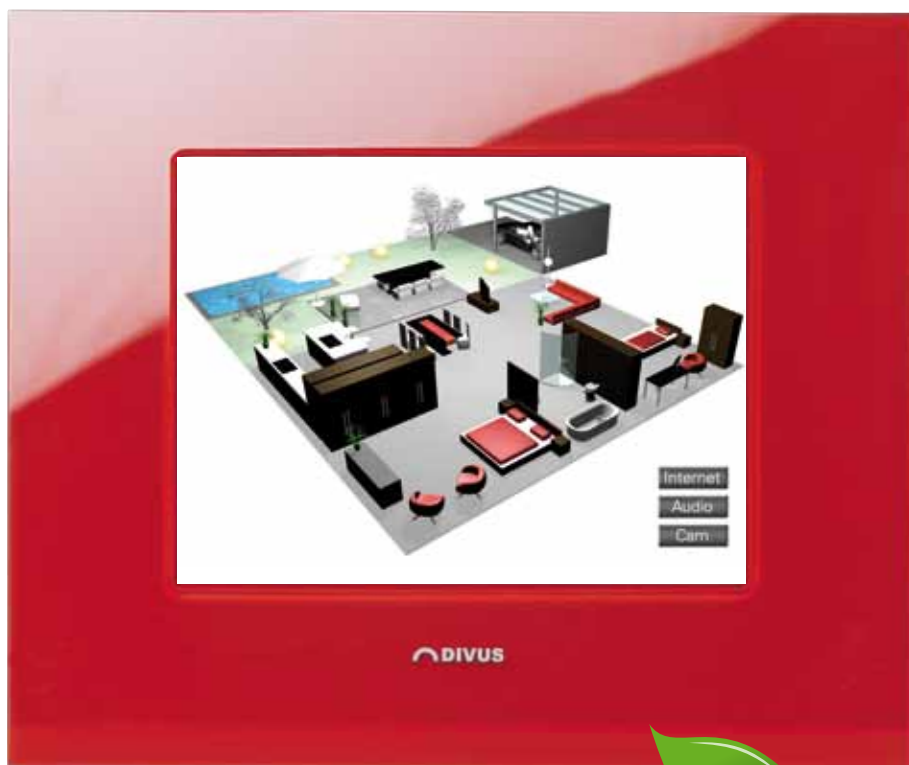

DIVUS DOMUS

DIVUS DOMUS . Passt immer.
Fits always.

Piace sempre.

 **DIVUS**

DIVUS DOMUS

15", DESIGN FRAME, glass, black

 Was hier wie ein Bild in einem schönen Rahmen an der Wand hängt, ist in Wirklichkeit ein neuartiger PC für Building Automation.

DIVUSDOMUS ist unglaublich vielseitig, denn er kombiniert gleich drei Vorteile miteinander:

Erstens die leicht austauschbaren Design-Wechselrahmen, die sich an jedes Interieur anpassen.

Zweitens die offene Systemarchitektur mit Windows® Embedded und einem zusätzlichen PCI-Steckplatz, der Systemintegratoren alle Freiheiten lässt.

Drittens der durchdachte Unterputzeinbau, durch den **DIVUSDOMUS** nur 25 mm aus der Wand herausragt, dabei aber weder Lüfter noch Festplatte benötigt und so völlig geräuschlos und wartungsfrei ist.

lässt Ihnen alle Freiheiten