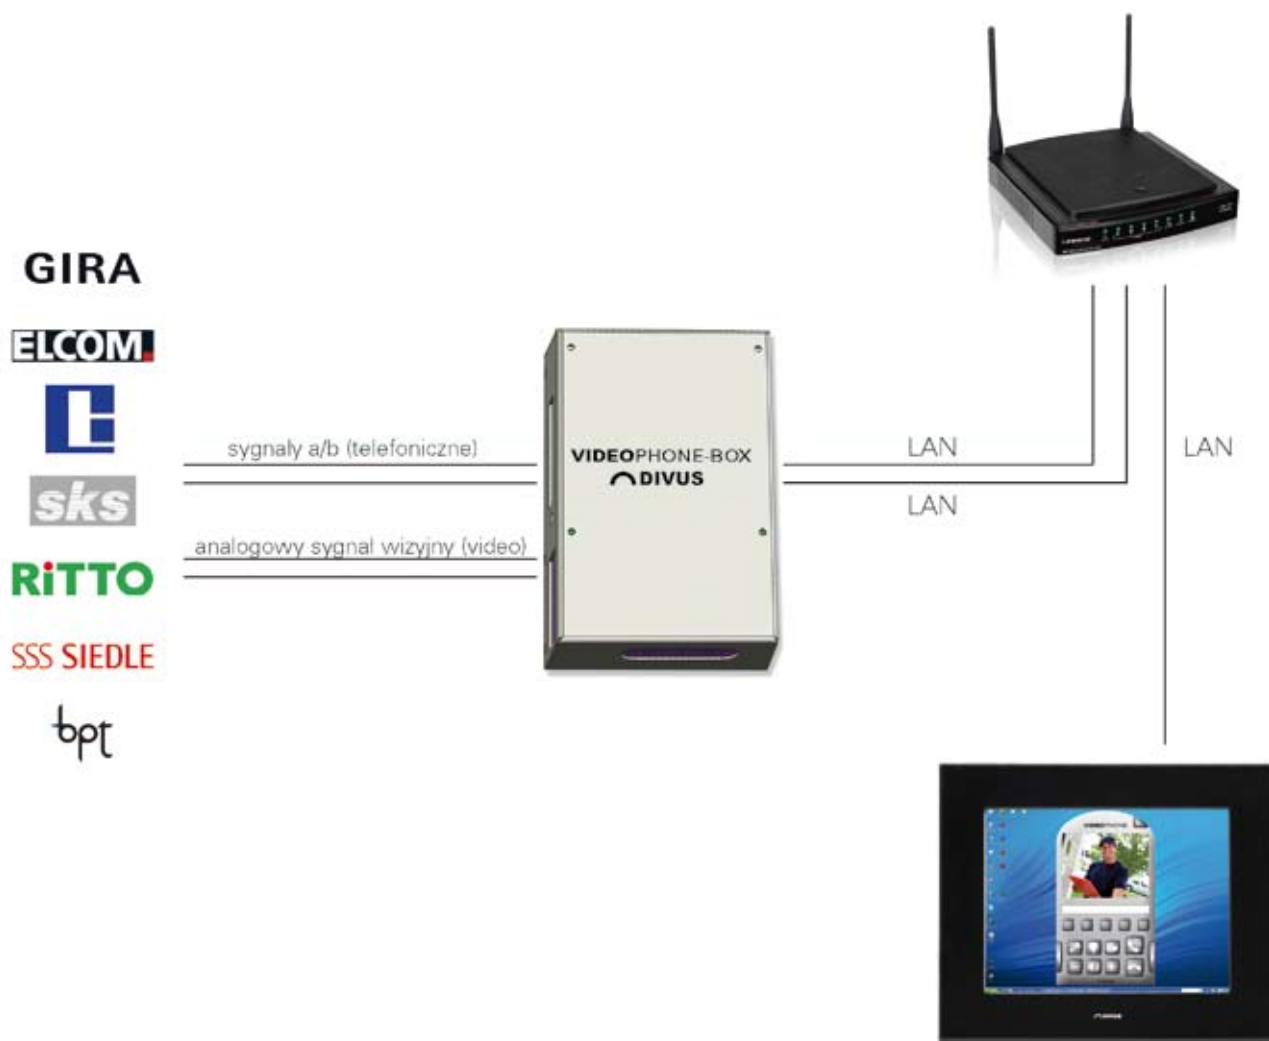

VIDEOPHONE-BOX

Aby w pełni wykorzystać funkcjonalność VIDEOPHONE DIVUS proponuje VIDEOPHONE-BOX! Wyjątkowy moduł pozwoli Wam zintegrować Wasz ekran DIVUSDOMUS/DIVUSHOME z dowolnym videodomofonem wykorzystującym sygnał analogowy audio a/b i analogowy sygnał wizyjny. VIDEOPHONE-BOX konwertuje sygnały analogowe audio i video na cyfrowe oraz pozwala na ich współpracę z ekranami DIVUSDOMUS/DIVUSHOME.

Poniższy schemat przedstawia sposób podłączenia modułu VIDEOPHONE-BOX: